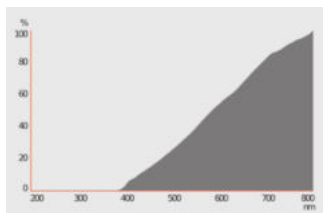

Fotometrická data

Světelný tok	800 lm
Světelná účinnost	21 lm/W
Barva světla (označení)	Teplá bílá
Teplota chromatičnosti	2900 K
Index podání barev Ra	100
Barva světla	1029
Ochrana proti UV záření	Ano

Technické údaje světla