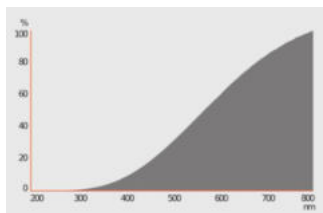

Fotometrická data

Světelný tok	2250 lm
Světelná účinnost	18 lm/W
Barva světla (označení)	Teplá bílá
Teplota chromatičnosti	2900 K
Index podání barev Ra	100
Barva světla	1029
Ochrana proti UV záření	Ne

Technické údaje světla