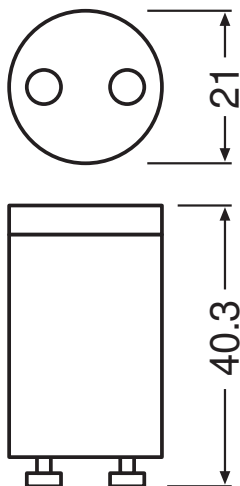

DATOVÝ LIST PRODUKTU

SubstiTUBE T8 EM LED TUBE STARTER

SubstiTUBE T8 EM STARTER | Startér pro trubice SubstiTUBE EM (KP)

Oblasti použití

- Nevhodné pro obsluhu pomocí elektronických ovládacích zařízení

Vlastnosti výrobku

- Náhradní startér pro výměnu fluorescenční zářivky za LED trubici T8 EM
- Vhodné pro provoz s nízkoztrátovým nebo konvenčním předřadníkem

TECHNICKÉ ÚDAJE

ROZMĚRY A HMOTNOST

Váha výrobku	5,00 g
--------------	--------

KATEGORIZACE PRO KONKRÉTNÍ ZEMI

Referenční číslo objednávky	SUBSTITUTE LED
-----------------------------	----------------

Údaje energetického štítku podle EU 2019/2015

Délka	40 mm
-------	-------

KE STAŽENÍ