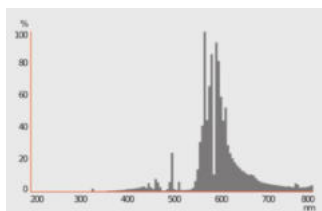

Fotometrická data

Světelný tok	4200 lm
Světelná účinnost	75 lm/W
Teplota chromatičnosti	2000 K
Index podání barev Ra	≤25
Barva světla	220
Pokles světelného toku při 2.000	0.94
Pokles světelného toku při 4.000	0.92
Pokles světelného toku při 6.000	0.90
Pokles světelného toku při 8.000	0.87
Pokles světelného toku při 12.000	0.86
Pokles světelného toku při 16.000	0.84
Pokles světelného toku při 20.000	0.83
Ochrana proti UV záření	Ne