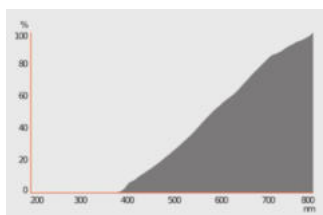

Fotometrická data

Světelný tok	95 lm
Světelná účinnost	13 lm/W
Barva světla (označení)	Teplá bílá
Teplota chromatičnosti	2800 K
Index podání barev Ra	100
Barva světla	1028
Ochrana proti UV záření	Ano

**Technické údaje světla**