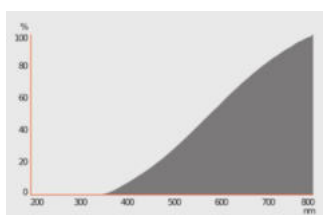

TECHNICKÉ ÚDAJE

ELEKTRICKÉ ÚDAJE

Jmenovitý výkon	35 W
Jmenovitý příkon	35.00 W
Jmenovité napětí	12 V

Fotometrická data

Světelný tok	580 lm
Světelná účinnost	16 lm/W
Barva světla (označení)	Teplá bílá
Teplota chromatičnosti	2900 K
Index podání barev Ra	100
Barva světla	1029
Ochrana proti UV záření	Ano

Technické údaje světla

Doba startu	0.0 s

ROZMĚRY A HMOTNOST

Celková délka	44.00 mm
Vzdálenost světelného středu	30,0 mm
Průměr	12 mm
Váha výrobku	2,1 g

Životnost

Životnost	2000 h
Počet spínacích cyklů	50000