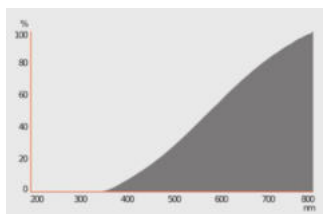

TECHNICKÉ ÚDAJE

ELEKTRICKÉ ÚDAJE

Jmenovitý výkon	20 W
Jmenovitý příkon	20.00 W
Jmenovité napětí	12 V

Fotometrická data

Světelný tok	300 lm
Světelná účinnost	15 lm/W
Barva světla (označení)	Teplá bílá
Teplota chromatičnosti	2800 K
Index podání barev Ra	100
Barva světla	1028
Ochrana proti UV záření	Ano

Technické údaje světla

Doba startu	0.0 s

ROZMĚRY A HMOTNOST

Celková délka	44.00 mm
Vzdálenost světelného středu	30,0 mm
Průměr	12 mm
Váha výrobku	2,1 g

Životnost

Životnost	2000 h
Počet spínacích cyklů	50000