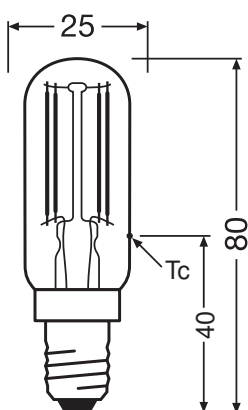

Fotometrická data

Světelný tok	470 lm
Jmenovitý užitečný světelný tok 90°	470 lm
Světelná účinnost	117 lm/W
Pokles sv. toku na konci prům. Ž	0.90
Barva světla (označení)	Teplá bílá
Teplota chromatičnosti	2700 K
Index podání barev Ra	≥ 80
Barva světla	827
Standardní odchylka sladění barev	≤ 6 sdc _m
Pokles světelného toku při 6.000	0.80
Měřená veličina blikání (Pst LM)	0.1
Měřená veličina stroboskopické efektu (SVM)	0.1

Technické údaje světla

Vyzařovací úhel	320 °
Doba zahřívání (60 %)	< 0.50 s
Doba startu	< 0.5 s
Jmenovitý úhel vyzařování	320.00 °

ROZMĚRY A HMOTNOST

Celková délka	80.00 mm
Průměr	25,00 mm
Maximální průměr	25 mm
Váha výrobku	11,00 g