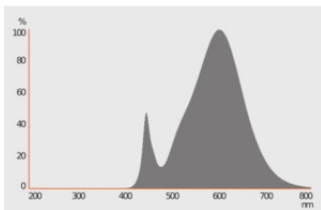

- LED alternativa k tradičním vysokonapěťovým světelným zdrojům
- Dobrá kvalita světla, index podání barev $R_a: \geq 80$; konstantní barevnost

TECHNICKÉ ÚDAJE

ELEKTRICKÉ ÚDAJE

Jmenovitý výkon	4 W
Jmenovitý příkon	4.00 W
Jmenovité napětí	220...240 V
Příkon srovnatelné obyčejné žárovky	40 W
Jmenovitý proud	35 mA
Proudové zatížení	Střídavý proud (AC)
Náběhový proud	0,2 A
Provozní frekvence	50/60 Hz
Síťová frekvence	50/60 Hz
Maximální počet žárovek na jede 10 A (B)	115
Max. počet žárovek na jistič 16 A (B)	230
Celkové harmonické zkreslení	< 175 %
Účinnost λ	0,50

Fotometrická data

Světelný tok	470 lm
Jmenovitý užitečný světelný tok 90°	470 lm
Světelná účinnost	117 lm/W
Pokles sv. toku na konci prům. Ž	0.90
Barva světla (označení)	Teplá bílá
Teplota chromatičnosti	2700 K
Index podání barev Ra	≥ 80
Barva světla	827
Standardní odchylka sladění barev	≤ 6 sdc _m
Pokles světelného toku při 6.000	0.80
Měřená veličina blikání (Pst LM)	0.1
Měřená veličina stroboskopické efektu (SVM)	0.1

Technické údaje světla

Vyzařovací úhel	320 °
Doba zahřívání (60 %)	< 0.50 s
Doba startu	< 0.5 s
Jmenovitý úhel vyzařování	320.00 °

ROZMĚRY A HMOTNOST

Celková délka	80.00 mm
Průměr	25,00 mm
Maximální průměr	25 mm
Váha výrobku	11,00 g