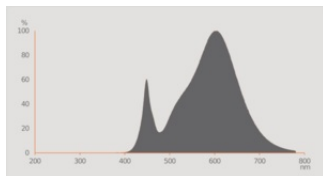

Fotometrická data

Svítivost	600 cd
Světelný tok	350 lm
Jmenovitý užitečný světelný tok 90°	350 lm
Světelná účinnost	81 lm/W
Pokles sv. toku na konci prům. Ž	0.70
Barva světla (označení)	Teplá bílá
Teplota chromatičnosti	3000 K
Index podání barev Ra	≥ 80
Barva světla	830
Standardní odchylka sladění barev	≤ 6 sdc
Jmenovitá špičková intenzita	600 cd
Pokles světelného toku při 6.000	0.80
Měřená veličina blikání (Pst LM)	1.0
Měřená veličina stroboskopické efektu (SVM)	0.4

Technické údaje světla

Vyzařovací úhel	36 °
Doba zahřívání (60 %)	< 0.50 s
Doba startu	< 0.5 s
Jmenovitý úhel vyzařování	36.00 °

ROZMĚRY A HMOTNOST

Celková délka	52.00 mm
Průměr	50,00 mm
Maximální průměr	50 mm
Váha výrobku	37,00 g