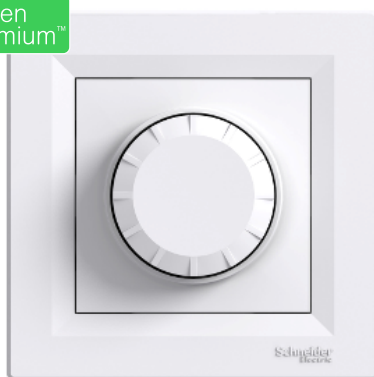

## Asfora - Stmívač otočný RL 40-600VA řazení 6, bílá

EPH6400121

### Základní popis

Řada	Asfora
Typ produktu nebo součásti	Stmívač
Představení přístroje	Kompletní výrobek
Typ zátěže	230 V AC halogenová lampa: 40...600 W 230 V AC žárovka: 40...600 W Nízkonapěťová halogenová žárovka s feromagnetickým transformátorem: 40...600 W
Barevný odstín	Bílá
Balení	Krabice