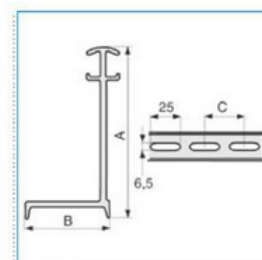

Příslušenství