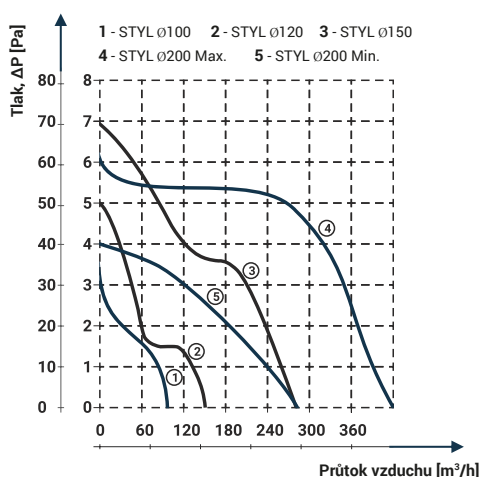

Obrázek	Obj. č.	Typové označení	S	WP	WC	WCH	AZ	PIR	EAN kód	Bal./ks
	1020066	Styl 150 S	.							1 / 8

Rozměry

typ	ØA	B	C	D
STYL 150	147	200	73	20

Tlaková ztráta

DOSPEL

STYL 150 S

- Napájení 230 V, 50 Hz
- Proud. zatížení 0,14 A
- Příkon 20 W
- Průtok vzduchu 280 m³/h
- Hlučnost 47 dBA (3m)
- Otáčky 2650 RPM (min⁻¹)
- Provozní teplota až +40°C
- Ochrana proti přehřátí motoru
- Krytí IPX4
- Hmotnost 0,61 kg