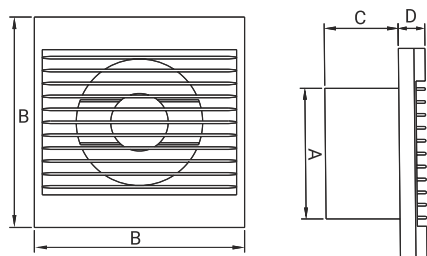

Obrázek	Obj. č.	Typové označení	S	WP	WC	WCH	AZ	PIR	EAN kód	Bal./ks
	1020066	Styl 150 S	.							1 / 8

Rozměry

typ	ØA	B	C	D
STYL 150	147	200	73	20

Tlaková ztráta

DOSPEL

STYL 150 S

- Napájení 230 V, 50 Hz
- Proud. zatížení 0,14 A
- Příkon 20 W
- Průtok vzduchu 280 m³/h
- Hlučnost 47 dBA (3m)
- Otáčky 2650 RPM (min⁻¹)
- Provozní teplota až +40°C
- Ochrana proti přehřátí motoru
- Krytí IPX4
- Hmotnost 0,61 kg