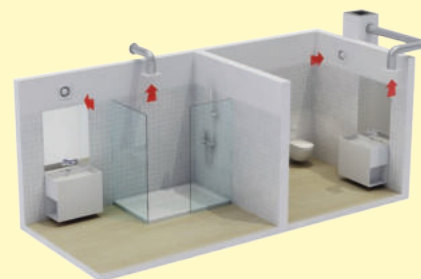

DOSPEL

STYL 150 S

- Napájení 230 V, 50 Hz
- Proud. zatížení 0,14 A
- Příkon 20 W
- Průtok vzduchu 280 m³/h
- Hlučnost 47 dBA (3m)
- Otáčky 2650 RPM (min⁻¹)
- Provozní teplota až +40°C
- Ochrana proti přehřátí motoru
- Krytí IPX4
- Hmotnost 0,61 kg