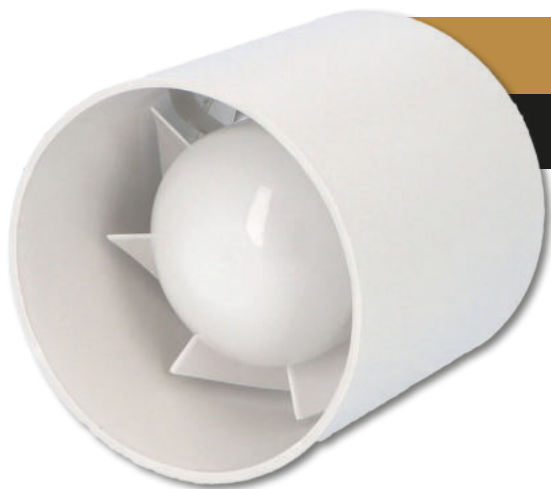

DOMOVNÍ VENTILÁTORY - POTRUBNÍ

Do koupelen a toalet, odsávání přes zed'

eleman

DOSPTEL

EURO 1 Ø100

- S** S - STANDARD
- WP** WP - TAHOVÝ VYPÍNAČ
- WC** WC - ČASOVÝ SPÍNAČ
- WCH** WCH - ČAS. SPÍNAČ + ČIDLO VLHKOSTI
- AZ** AZ - ZPĚTNÁ KLAPKA (AUT. ŽALUZIE)
- PIR** PIR - POHYBOVÉ ČIDLO

Domovní axiální potrubní ventilátory

Domovní axiální potrubní ventilátor Dospel EURO je určen k odsávání vzduchu z menších bytových a nebytových prostor jako jsou koupelny, toalety, kuchyně, prodejny, kanceláře a podobně. Vzhledem ke svým technickým parametrům se doporučuje ventilátory používat v kombinaci s kratšími vzduchotechnickými potrubními s nižší tlakovou ztrátou, popřípadě k odsávání přímo přes stěnu.

Je vyrobený z ABS plastu, který je antistatický a lehce čistitelný. Ventilátor disponuje jednofázovým asynchronním motorem s ochranou proti přetížení s kluznými ložisky se stálou tukovou náplní, která zaručuje bezproblémový chod po celou dobu životnosti motoru. Ventilátor lze montovat pouze s osou motoru vodorovně.