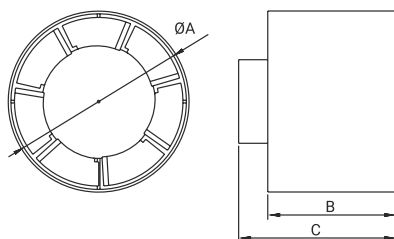

Obrázek	Obj. č.	Typové označení	S	WP	WC	WCH	AZ	PIR	EAN kód	Bal./ks
	1020201	EURO 1 Ø 100	•							1 / 10

Rozměry

typ	ØA	B	C
EURO 1	98	98	-

Tlaková ztráta

DOSPTEL

EURO 1 Ø100

- Napájení 230 V, 50 Hz
- Proud. zatížení 0,12 A
- Příkon 15 W
- Průtok vzduchu 100 m³/h
- Hlučnost 40 dBA (3m)
- Otáčky 2650 RPM (min⁻¹)
- Provozní teplota až +40°C
- Ochrana proti přehřátí motoru
- Krytí IPX2
- Hmotnost 0,34 kg