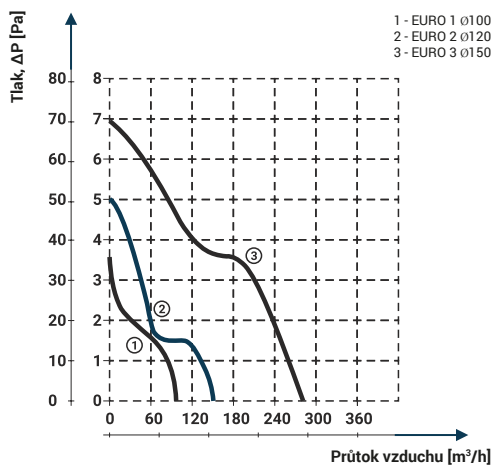

Obrázek	Obj. č.	Typové označení	S	WP	WC	WCH	AZ	PIR	EAN kód	Bal./ks
	1020201	EURO 1 Ø 100	•							1 / 10

Rozměry

typ	ØA	B	C
EURO 1	98	98	-

Tlaková ztráta

DOSPTEL

EURO 1 Ø100

- Napájení 230 V, 50 Hz
- Proud. zatížení 0,12 A
- Příkon 15 W
- Průtok vzduchu 100 m³/h
- Hlučnost 40 dBA (3m)
- Otáčky 2650 RPM (min⁻¹)
- Provozní teplota až +40°C
- Ochrana proti přehřátí motoru
- Krytí IPX2
- Hmotnost 0,34 kg