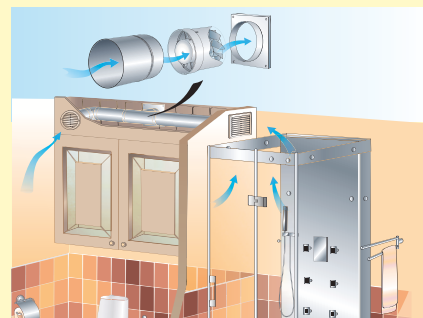

DOSPTEL

EURO 1 Ø100

- Napájení 230 V, 50 Hz
- Proud. zatížení 0,12 A
- Příkon 15 W
- Průtok vzduchu 100 m³/h
- Hlučnost 40 dBA (3m)
- Otáčky 2650 RPM (min⁻¹)
- Provozní teplota až +40°C
- Ochrana proti přehřátí motoru
- Krytí IPX2
- Hmotnost 0,34 kg