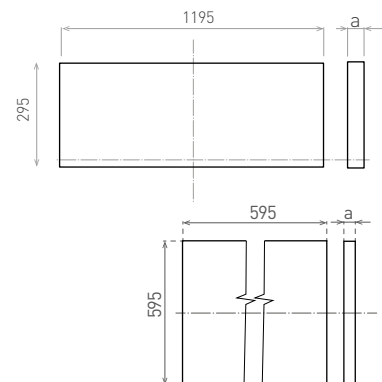

ILLY 3G

- PŘISAZENÝ STROPNÍ LED PANEL
- rám: bíle lakovaný ocelový plech
- difuzor: polypropylen (PP)
- montáž:
 - přisazením ke stropu (bez nutnosti dokoupení montážních rámců)
 - umístěním do kazetových stropů (závisí na typu/provedení stropu)
 - zavěšením na lanka (nejdou součástí balení)
- snadné zapojení svítidla díky bezšroubové svorkovnici
- odolná konstrukce svítidla (při zavěšení nedochází ke zkroucení)
- technologie přímého vyzařování snižuje účinek žloutnutí difuzoru a tím i zajišťuje nižší ztráty světelného výkonu
- energeticky efektivní náhrada za zářivková svítidla
- více než 2-krát nižší spotřeba elektrické energie
- součástí CCD napájecí zdroj
- spolupracuje s pohybovými senzory PIR / HF
- 3-letá záruka

ILLY

ILLY II

NEUTRAL WHITE

220-240V-50/60Hz, IP20, -20+40°C, 110°, 50 000, Pf (λ) ≥0,9, CE, RoHS

						$\frac{T_c}{CCT}$	$\frac{Ra}{CRI}$	$\frac{-a-}{[mm]}$	
ILLY 3G 36W NW	GXPS230	8592660142906	36	3600	neutrální bílá	4000K	≥80	55	2,80
ILLY 3G 42W NW	GXPS231	8592660142913	42	4400	neutrální bílá	4000K	≥80	45	2,70
ILLY 3G 46W NW	GXPS232	8592660142920	46	4900	neutrální bílá	4000K	≥80	45	2,70
ILLY II 3G 36W NW	GXPS235	8592660142937	36	3600	neutrální bílá	4000K	≥80	55	2,80
ILLY II 3G 46W NW	GXPS236	8592660142944	46	4500	neutrální bílá	4000K	≥80	45	3,00

ILLY - ACCESSORIES

- příslušenství pro odsazení svítidla od stropu
- určeno k vytvoření prostoru pro kabelové vedení
- výška 7mm

ILLY plastic distance accessories	GXPS139	8592660133195