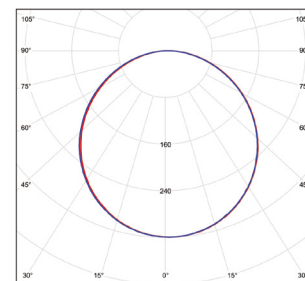

NEUTRAL WHITE

220-240V-50/60Hz, IP20, -20+40°C, 110°, 50 000, Pf (λ) ≥0,9, CE, RoHS

						$\frac{T_c}{CCT}$	$\frac{Ra}{CRI}$	$\frac{-a-}{[mm]}$	
ILLY 3G 36W NW	GXPS230	8592660142906	36	3600	neutrální bílá	4000K	≥80	55	2,80
ILLY 3G 42W NW	GXPS231	8592660142913	42	4400	neutrální bílá	4000K	≥80	45	2,70
ILLY 3G 46W NW	GXPS232	8592660142920	46	4900	neutrální bílá	4000K	≥80	45	2,70
ILLY II 3G 36W NW	GXPS235	8592660142937	36	3600	neutrální bílá	4000K	≥80	55	2,80
ILLY II 3G 46W NW	GXPS236	8592660142944	46	4500	neutrální bílá	4000K	≥80	45	3,00

ILLY - ACCESSORIES

- příslušenství pro odsazení svítidla od stropu
- určeno k vytvoření prostoru pro kabelové vedení
- výška 7mm

ILLY plastic distance accessories	GXPS139	8592660133195