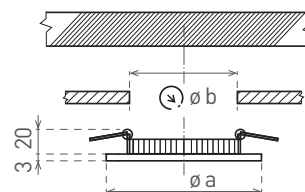

- VESTAVNÉ SVÍTIDLO LED SMD
- těleso svítidla: lakovaný hliník
- difuzor: PS NANO
- energeticky efektivní svítidlo typu DOWNLIGHT
- 85% snížení spotřeby elektrické energie
- štíhlý design umožňuje snadnou montáž do stropu
- součástí balení je napájení CCD LED