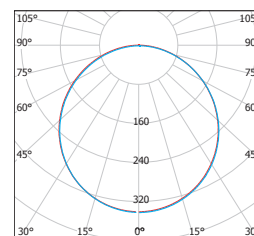

## LED VEGA ROUND BLACK

220-240V-  
50/60HzIP  
44/20

-15+45°C

Ra  
CRI  
≥80

120°

25 000

RoHS

NEUTRAL  
WHITEWARM  
WHITE

LED VEGA ROUND

LED 6W  
LED 12W  
LED 18W  
LED 24W

			color			color	T <sub>c</sub> CCT	$\leftarrow a \rightarrow$ [mm]	$\leftarrow b \rightarrow$ [mm]		
LED30 VEGA-R Black 6W NW	GXDW350	8592660134161	černá	6	370	neutrální bílá	3800K	118	108	0,20	1/40
LED30 VEGA-R Black 6W WW	GXDW351	8592660134178	černá	6	370	teplá bílá	2800K	118	108	0,20	1/40
LED60 VEGA-R Black 12W NW	GXDW354	8592660134208	černá	12	850	neutrální bílá	3800K	168	160	0,35	1/30
LED60 VEGA-R Black 12W WW	GXDW355	8592660134215	černá	12	850	teplá bílá	2800K	168	160	0,35	1/30
LED90 VEGA-R Black 18W NW	GXDW358	8592660134246	černá	18	1350	neutrální bílá	3800K	225	210	0,55	1/20
LED90 VEGA-R Black 18W WW	GXDW359	8592660134253	černá	18	1350	teplá bílá	2800K	225	210	0,55	1/20
LED120 VEGA-R Black 24W NW	GXDW370	8592660137025	černá	24	1800	neutrální bílá	3800K	298	285	0,95	1/5
LED120 VEGA-R Black 24W WW	GXDW374	8592660141961	černá	24	1800	teplá bílá	2800K	298	285	0,95	1/5