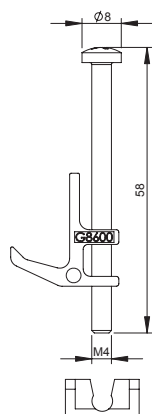

Technické údaje