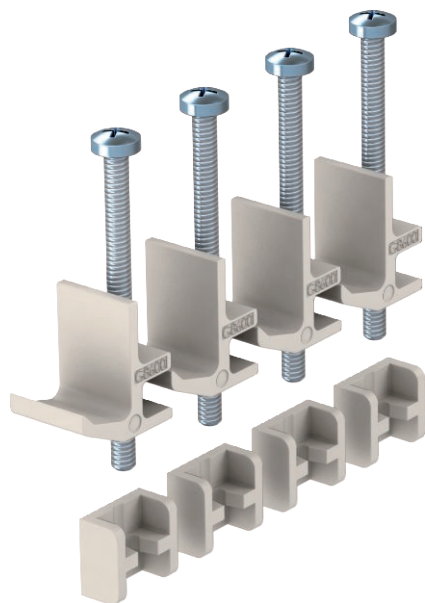

## Upevňovací úhelník pro montáž do dvojitých podlah

Výr. č. 7407552

Čtyři upevňovací úhelníky pro hranaté přístrojové jednotky GES v dvojitě podlaze nebo podlahové krabice typu UDS. Rozsah upnutí do 65 mm.

### Kmenová data

Č. výr.	7407552
Typ	GES4 BG DB
Materiál	Hliník
Zkratka materiálu	Alu
Nejmenší prodejní množství	1,00 bal.jedn.
Hmotnost	8,00 kg/100 BJ