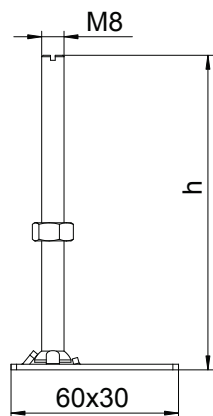

### Kmenová data

Č. výr.	7405815
Typ	RK NEV2 110
Označení 1	Nivelační jednotka
Označení 2	pro kazetu a OKB
Rozměr	M8x110mm
Materiál	Ocel
Zkratka materiálu	St
Povrch	galvanicky zinkováno
Povrch podle DIN	DIN EN 12329
Povrch zkratka	G
Nejmenší prodejní množství	1,00 bal.jedn.
Hmotnost	25,20 kg/100 BJ

### Technické údaje

Rozměr h	110,00 mm
Provedení	ostatní
Nivelační rozsah	150,00 - 190,00 mm