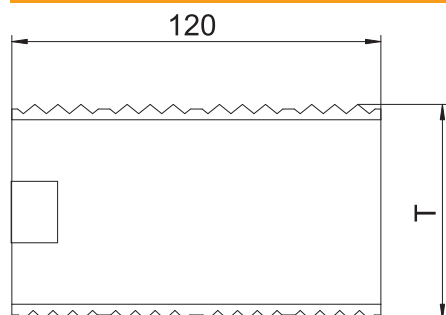

List technických údajů

Spojka GA-KUP90

Výr. č. 6279704

Spojka ke spojení spodních dílů hliníkových kanálů pro vestavbu přístrojů Rapid 80 GA.
Dodávka spojky již zahrnuje 2 spojovací plechy.

VA Nerez ocel, materiál 1.4307

Kmenová data

Č. výr.	6279704
Typ	GA-KUP90
Rozměr	90x120mm
Materiál	Nerezová ocel, materiál 1.4301
Zkratka materiálu	A2
Nejmenší prodejní množství	1 bal.jedn.
Hmotnost	8,20 kg/100 BJ

Technické údaje

Délka	37,00 mm
Šířka	110,00 mm
Výška	70,00 mm
Rozměr a	70,00 mm
Provedení	univerzální
Výška kanálu	90,00 mm
S vyrovnáním potenciálů	<input checked="" type="checkbox"/>