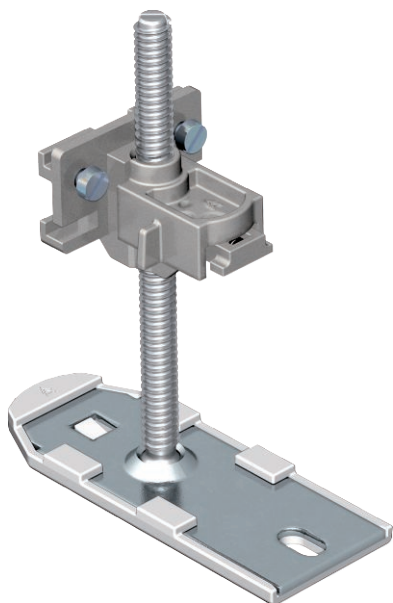

List technických údajů

Nivelační jednotka

Výr. č. 7425972

Kompletní nivelační jednotka s rychlým nastavením výšky ke spojení, upevnění a nivelaci kanálových jednotek systémů OKA-G a OKA-W. Pro dodatečnou potřebu.

St Ocel

Kmenová data

Č. výr.	7425972
Typ	OKA NEVE 150
Označení 1	Nivelační jednotka
Označení 2	pro OKA-G a OKA-W
Materiál	Ocel
Zkratka materiálu	St
Nejmenší prodejní množství	6,00 kus
Hmotnost	15,30 kg/100 ks

List technických údajů

Nivelační jednotka

Výr. č. 7425972

Technické údaje

Výška kanálu	40,00 - 150,00 mm
Rozměr h	150,00 mm
Oddělitelné	<input type="checkbox"/>
Přístrojové nosiče k uchycení přístrojových vložek	<input type="checkbox"/>
Nivelační rozsah	40,00 - 150,00 mm