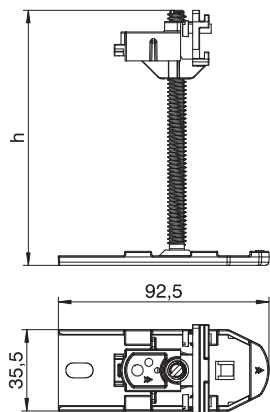

List technických údajů

Nivelační jednotka

Výr. č. 7425972

Kompletní nivelační jednotka s rychlým nastavením výšky ke spojení, upevnění a nivelaci kanálových jednotek systémů OKA-G a OKA-W. Pro dodatečnou potřebu.

St Ocel

Kmenová data

Č. výr.	7425972
Typ	OKA NEVE 150
Označení 1	Nivelační jednotka
Označení 2	pro OKA-G a OKA-W
Materiál	Ocel
Zkratka materiálu	St
Nejmenší prodejní množství	6,00 kus
Hmotnost	15,30 kg/100 ks

List technických údajů

Nivelační jednotka

Výr. č. 7425972

Technické údaje

Výška kanálu	40,00 - 150,00 mm
Rozměr h	150,00 mm
Oddělitelné	<input type="checkbox"/>
Přístrojové nosiče k uchycení přístrojových vložek	<input type="checkbox"/>
Nivelační rozsah	40,00 - 150,00 mm