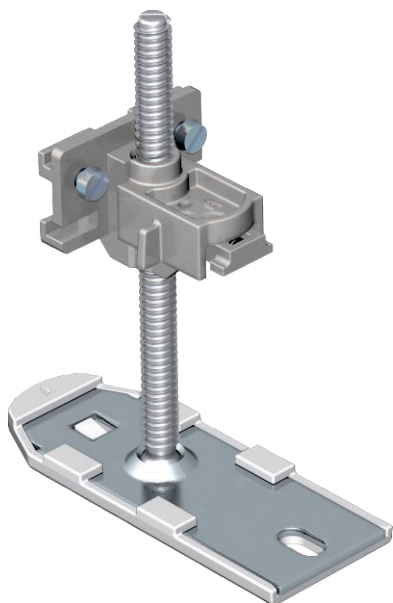

List technických údajů

Nivelační jednotka

Výr. č. 7425970

Kompletní nivelační jednotka s rychlým nastavením výšky ke spojení, upevnění a nivelaci kanálových jednotek systémů OKA-G a OKA-W. Pro dodatečnou potřebu.

St Ocel

Kmenová data

Č. výr.	7425970
Typ	OKA NEVE 110
Označení 1	Nivelační jednotka
Označení 2	pro OKA-G a OKA-W
Materiál	Ocel
Zkratka materiálu	St
Nejmenší prodejní množství	6,00 kus
Hmotnost	14,20 kg/100 ks

List technických údajů

Nivelační jednotka

Výr. č. 7425970

Technické údaje

Výška kanálu	40,00 - 110,00 mm
Rozměr h	110,00 mm
Oddělitelné	<input type="checkbox"/>
Přístrojové nosiče k uchycení přístrojových vložek	<input type="checkbox"/>
Nivelační rozsah	40,00 - 110,00 mm