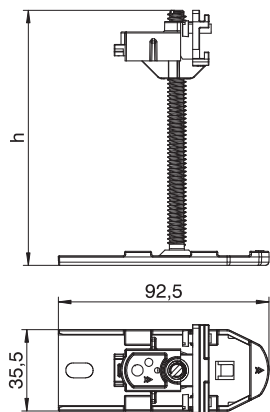

List technických údajů

Nivelační jednotka

Výr. č. 7425970

Kompletní nivelační jednotka s rychlým nastavením výšky ke spojení, upevnění a nivelaci kanálových jednotek systémů OKA-G a OKA-W. Pro dodatečnou potřebu.

St Ocel

Kmenová data

Č. výr.	7425970
Typ	OKA NEVE 110
Označení 1	Nivelační jednotka
Označení 2	pro OKA-G a OKA-W
Materiál	Ocel
Zkratka materiálu	St
Nejmenší prodejní množství	6,00 kus
Hmotnost	14,20 kg/100 ks

List technických údajů

Nivelační jednotka

Výr. č. 7425970

Technické údaje

Výška kanálu	40,00 - 110,00 mm
Rozměr h	110,00 mm
Oddělitelné	<input type="checkbox"/>
Přístrojové nosiče k uchycení přístrojových vložek	<input type="checkbox"/>
Nivelační rozsah	40,00 - 110,00 mm