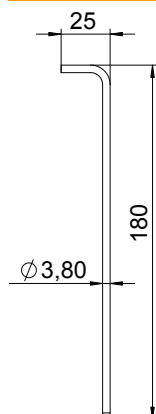

List technických údajů

Rychlonivelační pomůcka

Výr. č. 7410160

Rychlonivelační pomůcka pro podlahové krabice UZD-3 a UGD-3.
VPE1 obsahuje 4 pomůcky pro rychlé nastavení.

Kmenová data

Č. výr.	7410160
Typ	SE UZD3
Označení 1	Rychlé odjištění
Označení 2	pro UZD-3
Nejmenší prodejní množství	4,00 kus
Hmotnost	1,70 kg/100 ks

Technické údaje

Provedení	ostatní
Možnost zapuštění v rovině podlahy	<input type="checkbox"/>
Plech dna	<input type="checkbox"/>
Možnost instalace těsnění	<input type="checkbox"/>
Montážní otvor pro krabici na podlahu	<input type="checkbox"/>
Oddělitelné pro trubkové připojení	<input type="checkbox"/>
Vhodné pro uzavřený podlahový kanál uložený v mazanině	<input type="checkbox"/>
Vhodné pro podlahový kanál zalitý mazaninou	<input checked="" type="checkbox"/>
Vhodné pro podlahový kanál	<input checked="" type="checkbox"/>
Vhodné pro vestavbu do duté podlahy	<input type="checkbox"/>
Vhodné pro vestavbu do dvojité podlahy	<input type="checkbox"/>