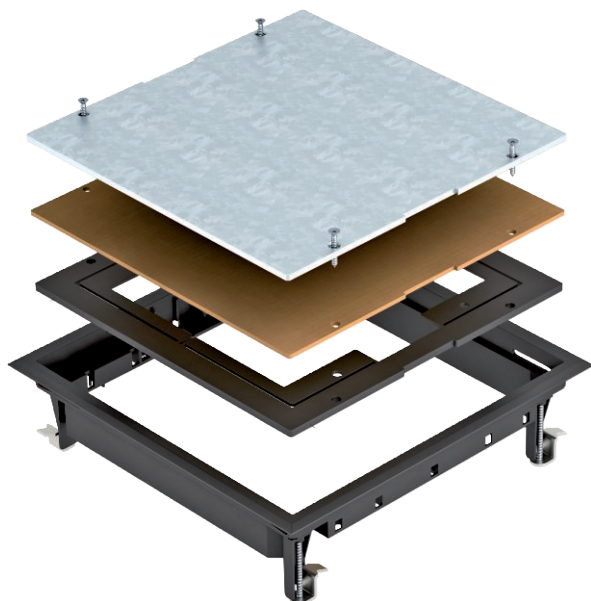

List technických údajů

Revizní víko ZES9

Výr. č. 7406674

Vložka protahovací krabice k zaslepení čtvercového montážního otvoru jmenovité velikosti 9 v podlahovém systému nebo dvojité podlaze v interiéru. Ochranný kobercový rám z polyamidu.

Při dodání je osazení pro podlahovou krytinu nastaveno na 5 mm, v případě potřeby jej lze také nastavit na 3, 8 nebo 10 mm.

PA Polyamid

Kmenová data

Č. výr.	7406674
Typ	ZES9-2 U10T 9011
Označení 1	Vložka protahovací krabice
Označení 2	pro univerzální montáž
Barva	grafitově černá
Číslo RAL	9011
Materiál	Polyamid
Zkratka materiálu	PA
Nejmenší prodejní množství	1,00 kus
Hmotnost	206,30 kg/100 ks

List technických údajů

Revizní víko ZES9

Výr. č. 7406674

Technické údaje

Šířka - vnější rozměr	244,00 mm
Šířka - montážní rozměr	244,00 mm
Délka - vnější rozměr	244,00 mm
Délka - montážní rozměr	244,00 mm
Počet osaditelných přístrojů	0,00
Provedení	Čtvercové
Tloušťka podlahové krytiny	10,00 mm
Ochranný rám pro podlahovou krytinu	<input checked="" type="checkbox"/>
Údržba podlahy	suché
Hloubka vestavby	73,00 mm
Výška podlahy	73 mm
Vhodné pro mokrou údržbu	<input type="checkbox"/>
Vhodné pro vestavbu do dvojité podlahy	<input checked="" type="checkbox"/>
Vhodné pro vestavbu do duté podlahy	<input type="checkbox"/>
Vhodné pro podlahový kanál	<input checked="" type="checkbox"/>
Jmenovitá velikost pro přístrojové jednotky	9
Vhodné pro podlahovou krabici	250/350
Otevírací mechanismus	Slepé prov.
Provedení rámu	Ochranný kobercový rám