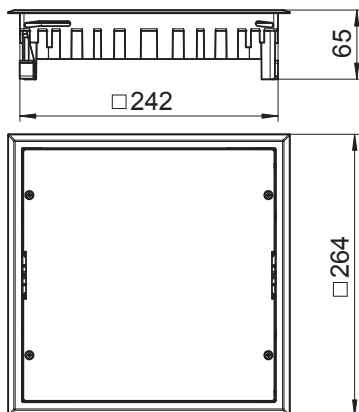

List technických údajů

Revizní víko ZES9

Výr. č. 7406674

Vložka protahovací krabice k zaslepení čtvercového montážního otvoru jmenovité velikosti 9 v podlahovém systému nebo dvojité podlaze v interiéru. Ochranný kobercový rám z polyamidu.

Při dodání je osazení pro podlahovou krytinu nastaveno na 5 mm, v případě potřeby jej lze také nastavit na 3, 8 nebo 10 mm.

PA Polyamid

Kmenová data

Č. výr.	7406674
Typ	ZES9-2 U10T 9011
Označení 1	Vložka protahovací krabice
Označení 2	pro univerzální montáž
Barva	grafitově černá
Číslo RAL	9011
Materiál	Polyamid
Zkratka materiálu	PA
Nejmenší prodejní množství	1,00 kus
Hmotnost	206,30 kg/100 ks

List technických údajů

Revizní víko ZES9

Výr. č. 7406674

Technické údaje

Šířka - vnější rozměr	244,00 mm
Šířka - montážní rozměr	244,00 mm
Délka - vnější rozměr	244,00 mm
Délka - montážní rozměr	244,00 mm
Počet osaditelných přístrojů	0,00
Provedení	Čtvercové
Tloušťka podlahové krytiny	10,00 mm
Ochranný rám pro podlahovou krytinu	<input checked="" type="checkbox"/>
Údržba podlahy	suché
Hloubka vestavby	73,00 mm
Výška podlahy	73 mm
Vhodné pro mokrou údržbu	<input type="checkbox"/>
Vhodné pro vestavbu do dvojité podlahy	<input checked="" type="checkbox"/>
Vhodné pro vestavbu do duté podlahy	<input type="checkbox"/>
Vhodné pro podlahový kanál	<input checked="" type="checkbox"/>
Jmenovitá velikost pro přístrojové jednotky	9
Vhodné pro podlahovou krabici	250/350
Otevírací mechanismus	Slepé prov.
Provedení rámu	Ochranný kobercový rám