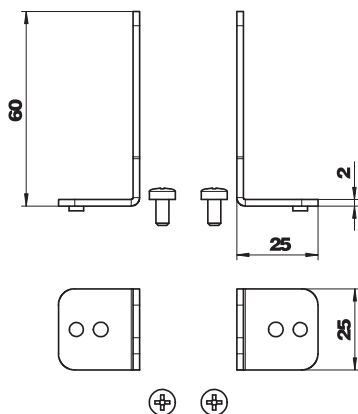

List technických údajů

Přístrojový nosič

Výr. č. 7403850

Systémové upevnění pro univerzální nosiče do spodního dílu kanálu.

St	Ocel
FS	pásově zinkováno

Kmenová data

Č. výr.	7403850
Typ	OKB IT
Označení 1	Přístrojová vložka
Označení 2	pro OKB
Materiál	Ocel
Zkratka materiálu	St
Povrch	pásově zinkováno
Povrch podle DIN	DIN EN 10346
Povrch zkratka	FS
Nejmenší prodejní množství	1,00 kus
Hmotnost	5,70 kg/100 ks

List technických údajů

Přístrojový nosič

Výr. č. 7403850

Technické údaje

Kryt montážního otvoru	<input type="checkbox"/>
Provedení	Upevňovací úhelník
Plech dna	<input type="checkbox"/>
Údržba podlahy	suché
Upevnění vika zaklapáváním	<input type="checkbox"/>
Možnost instalace těsnění	<input type="checkbox"/>
Oddělitelné	<input type="checkbox"/>
Vhodné pro dilatační spáru	<input type="checkbox"/>
Vhodné pro podlahový kanál zalitý mazaninou	<input type="checkbox"/>
Vhodné pro uzavřený podlahový kanál uložený v mazanině	<input type="checkbox"/>
Vhodné pro otevřený podlahový kanál uložený v mazanině	<input checked="" type="checkbox"/>
Minimální výška mazaniny	85,00
S přípojovacím otvorem	<input type="checkbox"/>
S vyrovnáním potenciálů	<input type="checkbox"/>
S přesahem	<input checked="" type="checkbox"/>
Nivelační rozsah	0,00 mm
Odnímatelný vrchní díl	<input checked="" type="checkbox"/>