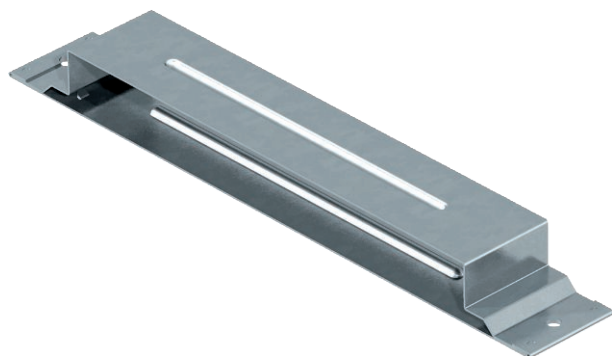

## Spojovací jazýček, výška 28 mm

Výr. č. 7400972

**OBO**  
BETTERMANN

Kanálové spojky pro vodivou montáž podlahových instalačních kanálů zalitých mazaninou.

<b>St</b>	Ocel
<b>FS</b>	pásově zinkováno

### Kmenová data

Č. výr.	7400972
Typ	VL 35028E
Označení 1	Spojovací jazýček
Označení 2	vodivý
Rozměr	50x350x28
Materiál	Ocel
Zkratka materiálu	St
Povrch	pásově zinkováno
Povrch podle DIN	DIN EN 10346
Povrch zkratka	FS
Nejmenší prodejní množství	1,00 kus
Hmotnost	36,80 kg/100 ks

### Technické údaje

Šířka	350,00 mm
Výška	28,00 mm
Rozměr a	350,00 mm
Rozměr h	28,00 mm
Provedení	Příložka
Plech dna	<input checked="" type="checkbox"/>
Možnost instalace těsnění	<input type="checkbox"/>
Vhodné pro dilatační spáru	<input checked="" type="checkbox"/>
Výška kanálu	28,00 mm
S vyrovnáním potenciálů	<input checked="" type="checkbox"/>