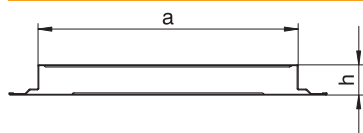

## Spojovací jazýček, výška 28 mm

Výr. č. 7400972

**OBO**  
BETTERMANN

Kanálové spojky pro vodivou montáž podlahových instalačních kanálů zalitých mazaninou.

<b>St</b>	Ocel
<b>FS</b>	pásově zinkováno

### Kmenová data

Č. výr.	7400972
Typ	VL 35028E
Označení 1	Spojovací jazýček
Označení 2	vodivý
Rozměr	50x350x28
Materiál	Ocel
Zkratka materiálu	St
Povrch	pásově zinkováno
Povrch podle DIN	DIN EN 10346
Povrch zkratka	FS
Nejmenší prodejní množství	1,00 kus
Hmotnost	36,80 kg/100 ks

### Technické údaje

Šířka	350,00 mm
Výška	28,00 mm
Rozměr a	350,00 mm
Rozměr h	28,00 mm
Provedení	Příložka
Plech dna	<input checked="" type="checkbox"/>
Možnost instalace těsnění	<input type="checkbox"/>
Vhodné pro dilatační spáru	<input checked="" type="checkbox"/>
Výška kanálu	28,00 mm
S vyrovnáním potenciálů	<input checked="" type="checkbox"/>