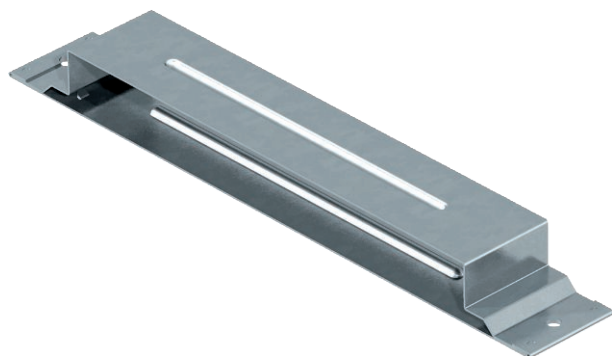

List technických údajů

Spojovací jazýček, výška 28 mm

Výr. č. 7400966

OBO
BETTERMANN

Kanálové spojky pro vodivou montáž podlahových instalačních kanálů zalitých mazaninou.

St	Ocel
FS	pásově zinkováno

Kmenová data

Č. výr.	7400966
Typ	VL 25028E
Označení 1	Spojovací jazýček
Označení 2	vodivý
Rozměr	50x250x28
Materiál	Ocel
Zkratka materiálu	St
Povrch	pásově zinkováno
Povrch podle DIN	DIN EN 10346
Povrch zkratka	FS
Nejmenší prodejní množství	1,00 kus
Hmotnost	32,30 kg/100 ks

Technické údaje

Šířka	250,00 mm
Výška	28,00 mm
Rozměr a	250,00 mm
Rozměr h	28,00 mm
Provedení	Příložka
Plech dna	<input checked="" type="checkbox"/>
Možnost instalace těsnění	<input type="checkbox"/>
Vhodné pro dilatační spáru	<input checked="" type="checkbox"/>
Výška kanálu	28,00 mm
S vyrovnáním potenciálů	<input checked="" type="checkbox"/>