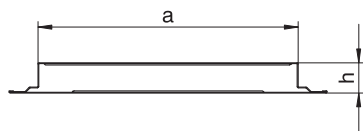

List technických údajů

Spojovací jazýček, výška 28 mm

Výr. č. 7400966

OBO
BETTERMANN

Kanálové spojky pro vodivou montáž podlahových instalačních kanálů zalitých mazaninou.

St	Ocel
FS	pásově zinkováno

Kmenová data

Č. výr.	7400966
Typ	VL 25028E
Označení 1	Spojovací jazýček
Označení 2	vodivý
Rozměr	50x250x28
Materiál	Ocel
Zkratka materiálu	St
Povrch	pásově zinkováno
Povrch podle DIN	DIN EN 10346
Povrch zkratka	FS
Nejmenší prodejní množství	1,00 kus
Hmotnost	32,30 kg/100 ks

Technické údaje

Šířka	250,00 mm
Výška	28,00 mm
Rozměr a	250,00 mm
Rozměr h	28,00 mm
Provedení	Příložka
Plech dna	<input checked="" type="checkbox"/>
Možnost instalace těsnění	<input type="checkbox"/>
Vhodné pro dilatační spáru	<input checked="" type="checkbox"/>
Výška kanálu	28,00 mm
S vyrovnáním potenciálů	<input checked="" type="checkbox"/>