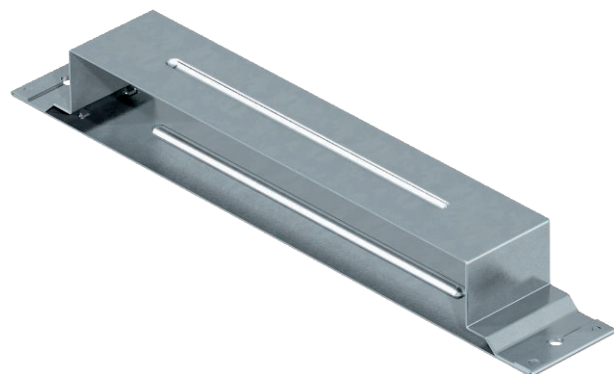

## Spojovací jazýček, výška 38 mm

Výr. č. 7400962

Kanálové spojky pro vodivou montáž podlahových instalačních kanálů zalitých mazaninou.

<b>St</b>	Ocel
<b>FS</b>	pásově zinkováno

### Kmenová data

Č. výr.	7400962
Typ	VL 19038E
Označení 1	Spojovací jazýček
Označení 2	vodivý
Rozměr	50x190x38
Materiál	Ocel
Zkratka materiálu	St
Povrch	pásově zinkováno
Povrch podle DIN	DIN EN 10346
Povrch zkratka	FS
Nejmenší prodejní množství	1,00 kus
Hmotnost	25,80 kg/100 ks

### Technické údaje

Šířka	190,00 mm
Výška	38,00 mm
Rozměr a	190,00 mm
Rozměr h	38,00 mm
Provedení	Příložka
Plech dna	<input checked="" type="checkbox"/>
Možnost instalace těsnění	<input type="checkbox"/>
Vhodné pro dilatační spáru	<input checked="" type="checkbox"/>
Výška kanálu	38,00 mm
S vyrovnáním potenciálů	<input checked="" type="checkbox"/>