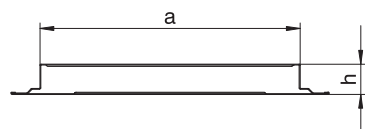

## Spojovací jazýček, výška 38 mm

Výr. č. 7400962

Kanálové spojky pro vodivou montáž podlahových instalačních kanálů zalitých mazaninou.

<b>St</b>	Ocel
<b>FS</b>	pásově zinkováno

### Kmenová data

Č. výr.	7400962
Typ	VL 19038E
Označení 1	Spojovací jazýček
Označení 2	vodivý
Rozměr	50x190x38
Materiál	Ocel
Zkratka materiálu	St
Povrch	pásově zinkováno
Povrch podle DIN	DIN EN 10346
Povrch zkratka	FS
Nejmenší prodejní množství	1,00 kus
Hmotnost	25,80 kg/100 ks

### Technické údaje

Šířka	190,00 mm
Výška	38,00 mm
Rozměr a	190,00 mm
Rozměr h	38,00 mm
Provedení	Příložka
Plech dna	<input checked="" type="checkbox"/>
Možnost instalace těsnění	<input type="checkbox"/>
Vhodné pro dilatační spáru	<input checked="" type="checkbox"/>
Výška kanálu	38,00 mm
S vyrovnáním potenciálů	<input checked="" type="checkbox"/>