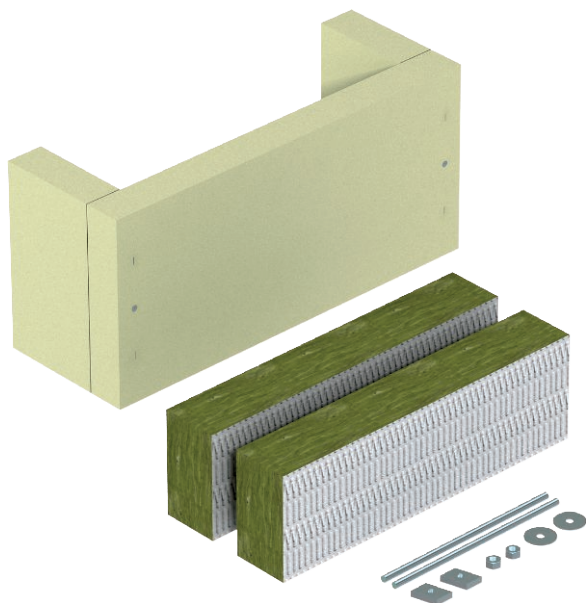

# List technických údajů

Třístranné odlehčení tahu, s minerální vlnou, vnitřní  
výška 175 mm  
Výr. č. 7215719

Odlehčení v tahu jako účinné podepření při svislém ukládání kabelů, dle DIN 4102 část 12 resp. ZP 27/2008 PAVUS, schváleno pro všechny typy kabelů a všechny svislé systémy ukládání. Třídy zachování funkčnosti E30 až E90 resp. P30-R až P90-R. Pouzdro vč. desek z minerální plsti, upevňovacího materiálu, kartuše s požární hmotou ASX a identifikačního štítku.

## Kmenová data

Č. výr.	7215719
Typ	ZSE90-45-17
Nejmenší prodejní množství	1,00 kus
Hmotnost	700,00 kg/100 ks

## Technické údaje

Délka	160,00 mm
Šířka	540,00 mm
Výška	220,00 mm
Rozměr B	540,00 mm
Rozměr b	450,00 mm
Rozměr H	160,00 mm
Rozměr T	220,00 mm
Rozměr t	175,00 mm
Provedení požární ochrany	Měkká přepážka
Tvar	hranaté
Tloušťka	45,00 mm
Je nutné příslušenství	<input type="checkbox"/>