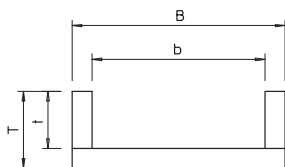

# List technických údajů

Třístranné odlehčení tahu, s minerální vlnou, vnitřní  
výška 175 mm  
Výr. č. 7215719

Odlehčení v tahu jako účinné podepření při svislém ukládání kabelů, dle DIN 4102 část 12 resp. ZP 27/2008 PAVUS, schváleno pro všechny typy kabelů a všechny svislé systémy ukládání. Třídy zachování funkčnosti E30 až E90 resp. P30-R až P90-R. Pouzdro vč. desek z minerální plsti, upevňovacího materiálu, kartuše s požární hmotou ASX a identifikačního štítku.

## Kmenová data

Č. výr.	7215719
Typ	ZSE90-45-17
Nejmenší prodejní množství	1,00 kus
Hmotnost	700,00 kg/100 ks

## Technické údaje

Délka	160,00 mm
Šířka	540,00 mm
Výška	220,00 mm
Rozměr B	540,00 mm
Rozměr b	450,00 mm
Rozměr H	160,00 mm
Rozměr T	220,00 mm
Rozměr t	175,00 mm
Provedení požární ochrany	Měkká přepážka
Tvar	hranaté
Tloušťka	45,00 mm
Je nutné příslušenství	<input type="checkbox"/>