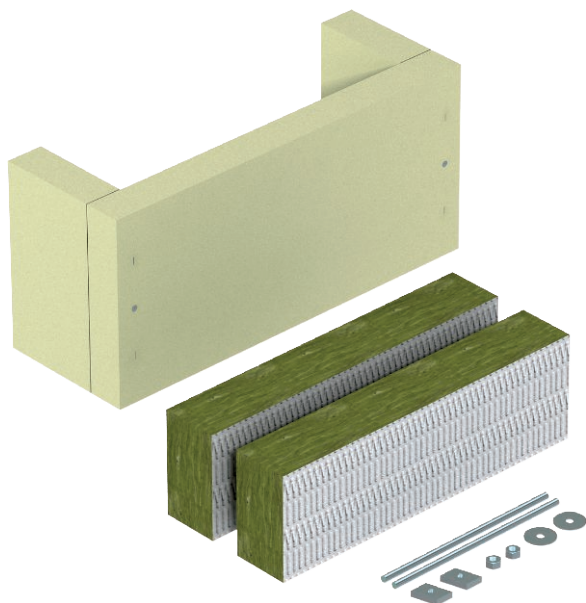

List technických údajů

Třístranné odlehčení tahu, s minerální vlnou, vnitřní
výška 175 mm
Výr. č. 7215713

Odlehčení v tahu jako účinné podepření při svislém ukládání kabelů, dle DIN 4102 část 12 resp. ZP 27/2008 PAVUS, schváleno pro všechny typy kabelů a všechny svislé systémy ukládání. Třídy zachování funkčnosti E30 až E90 resp. P30-R až P90-R. Pouzdro vč. desek z minerální plsti, upevňovacího materiálu, kartuše s požární hmotou ASX a identifikačního štítku.

Kmenová data

Č. výr.	7215713
Typ	ZSE90-25-17
Nejmenší prodejní množství	1,00 kus
Hmotnost	484,00 kg/100 ks

Technické údaje

Délka	160,00 mm
Šířka	340,00 mm
Výška	220,00 mm
Rozměr B	340,00 mm
Rozměr b	250,00 mm
Rozměr H	160,00 mm
Rozměr T	220,00 mm
Rozměr t	175,00 mm
Provedení požární ochrany	Měkká přepážka
Tvar	hranaté
Tloušťka	45,00 mm
Je nutné příslušenství	<input type="checkbox"/>