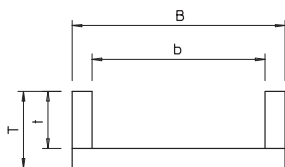

List technických údajů

Třístranné odlehčení tahu, s minerální vlnou, vnitřní
výška 175 mm
Výr. č. 7215713

Odlehčení v tahu jako účinné podepření při svislém ukládání kabelů, dle DIN 4102 část 12 resp. ZP 27/2008 PAVUS, schváleno pro všechny typy kabelů a všechny svislé systémy ukládání. Třídy zachování funkčnosti E30 až E90 resp. P30-R až P90-R. Pouzdro vč. desek z minerální plsti, upevňovacího materiálu, kartuše s požární hmotou ASX a identifikačního štítku.

Kmenová data

Č. výr.	7215713
Typ	ZSE90-25-17
Nejmenší prodejní množství	1,00 kus
Hmotnost	484,00 kg/100 ks

Technické údaje

Délka	160,00 mm
Šířka	340,00 mm
Výška	220,00 mm
Rozměr B	340,00 mm
Rozměr b	250,00 mm
Rozměr H	160,00 mm
Rozměr T	220,00 mm
Rozměr t	175,00 mm
Provedení požární ochrany	Měkká přepážka
Tvar	hranaté
Tloušťka	45,00 mm
Je nutné příslušenství	<input type="checkbox"/>