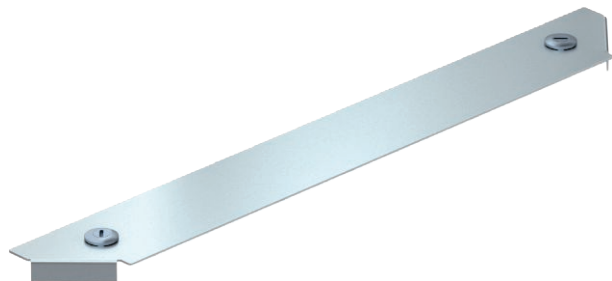

## Víko odbočného dílu Magic

Výr. č. 7138648

Víko odbočného dílu s předmontovanými otočnými západkami.

<b>St</b>	Ocel
<b>FS</b>	pásově zinkováno

Dodatkový text k výrobku - upozornění

Víko může být použito u všech výšek bočnic tvarových dílů.

### Kmenová data

Č. výr.	7138648
Typ	DFAAM 400 FS
Označení 1	Víko odbočného dílu
Označení 2	pro RAAM 400
Rozměr	B=400mm
Materiál	Ocel
Zkratka materiálu	St
Povrch	pásově zinkováno
Povrch podle DIN	DIN EN 10346
Povrch zkratka	FS
Nejmenší prodejní množství	1,00 kus
Hmotnost	32,80 kg/100 ks

### Technické údaje

Šířka	400,00 mm
Rozměr B	400,00 mm
Způsob upevnění	Otočná západka
Tloušťka plechu	1,25 mm
Vhodné pro kabelový žlab	<input checked="" type="checkbox"/>
Vhodné pro kabelový žebřík	<input checked="" type="checkbox"/>
Nerezová ocel, mořená	<input type="checkbox"/>
Provedení pro velká rozpětí	<input type="checkbox"/>