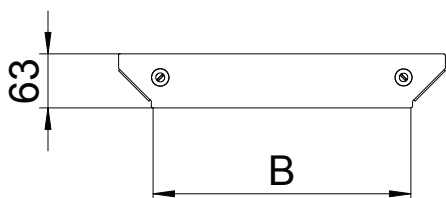

## Víko odbočného dílu Magic

Výr. č. 7138648

Víko odbočného dílu s předmontovanými otočnými západkami.

<b>St</b>	Ocel
<b>FS</b>	pásově zinkováno

Dodatkový text k výrobku - upozornění

Víko může být použito u všech výšek bočnic tvarových dílů.

### Kmenová data

Č. výr.	7138648
Typ	DFAAM 400 FS
Označení 1	Víko odbočného dílu
Označení 2	pro RAAM 400
Rozměr	B=400mm
Materiál	Ocel
Zkratka materiálu	St
Povrch	pásově zinkováno
Povrch podle DIN	DIN EN 10346
Povrch zkratka	FS
Nejmenší prodejní množství	1,00 kus
Hmotnost	32,80 kg/100 ks

### Technické údaje

Šířka	400,00 mm
Rozměr B	400,00 mm
Způsob upevnění	Otočná západka
Tloušťka plechu	1,25 mm
Vhodné pro kabelový žlab	<input checked="" type="checkbox"/>
Vhodné pro kabelový žebřík	<input checked="" type="checkbox"/>
Nerezová ocel, mořená	<input type="checkbox"/>
Provedení pro velká rozpětí	<input type="checkbox"/>