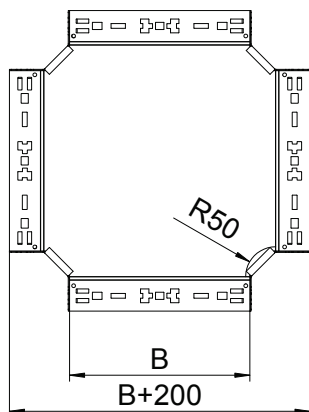

## Křížení Magic 110

Výr. č. 7027165

Křížení se systémem rychlospojkek. Pro všechny typy kabelových žlabů s výškou bočnice 110 mm.

<b>St</b>	Ocel
<b>FS</b>	pásově zinkováno

### Kmenová data

Č. výr.	7027165
Typ	RKM 120 FS
Označení 1	Křížení
Rozměr	110x200
Materiál	Ocel
Zkratka materiálu	St
Povrch	pásově zinkováno
Povrch podle DIN	DIN EN 10346
Povrch zkratka	FS
Nejmenší prodejní množství	1,00 kus
Hmotnost	192,30 kg/100 ks

### Technické údaje

Šířka	200,00 mm
Výška bočnice	110,00 mm
Rozměr B	200,00 mm
Rozměr	110x200 mm
Tloušťka plechu	1,25 mm
Vhodné pro zachování funkčnosti	<input type="checkbox"/>
Tloušťka podélníku	1,25 mm
Tloušťka materiálu dna	1,25 mm
Rozmístění otvorů NATO	<input type="checkbox"/>
Nerezová ocel, mořená	<input type="checkbox"/>
Provedení pro velká rozpětí	<input type="checkbox"/>