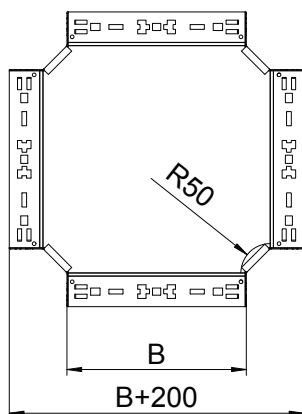

List technických údajů

Křížení Magic 60

Výr. č. 7027027

Křížení se systémem rychlospojek. Pro všechny typy kabelových žlabů s výškou bočnice 60 mm.

St	Ocel
FT	žárově zinkováno ponorem

Kmenová data

Č. výr.	7027027
Typ	RKM 630 FT
Označení 1	Křížení
Rozměr	60x300
Materiál	Ocel
Zkratka materiálu	St
Povrch	žárově zinkováno ponorem
Povrch podle DIN	DIN EN ISO 1461
Povrch zkratka	FT
Nejmenší prodejní množství	1,00 kus
Hmotnost	264,30 kg/100 ks

Technické údaje

Šířka	300,00 mm
Výška bočnice	60,00 mm
Rozměr B	300,00 mm
Rozměr	60x300 mm
Tloušťka plechu	1,25 mm
Vhodné pro zachování funkčnosti	<input type="checkbox"/>
Tloušťka podélníku	1,25 mm
Tloušťka materiálu dna	1,25 mm
Nerezová ocel, mořená	<input type="checkbox"/>
Provedení pro velká rozpětí	<input type="checkbox"/>