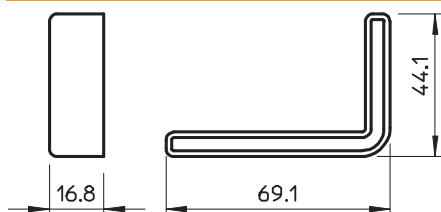

## Ochranný kryt WE 40/65

Výr. č. 6372881

Ochranný kryt k zakrytí konců úhelníkového profilu typu WE 40/65.

**PE** Polyetylén

### Kmenová data

Č. výr.	6372881
Typ	WPK SR OR
Označení 1	Ochranný kryt
Barva	oranžová
Číslo RAL	2003
Materiál	Polyetylén
Zkratka materiálu	PE
Nejmenší prodejní množství	20,00 kus
Hmotnost	0,60 kg/100 ks

### Technické údaje

Šířka	16,80 mm
Provedení	Koncová krytka
Vhodný pro	Profil L