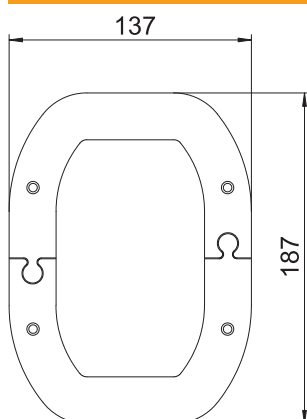

Technické údaje

Druh příslušenství	Rozeta
Bez obsahu halogenů	☒