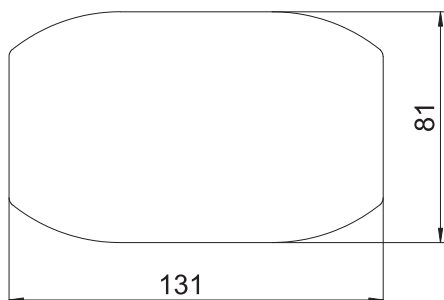

Technické údaje

Druh příslušenství	Gumová podložka
Bez obsahu halogenů	☐