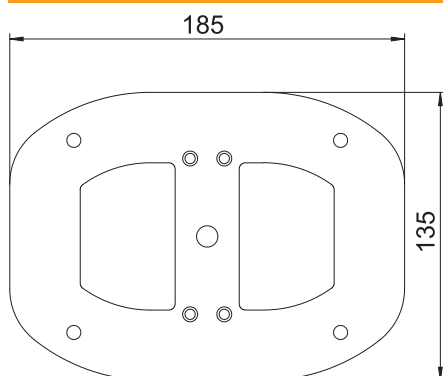

Technické údaje

Provedení	vnější
Nastavitelný	☐
Bez obsahu halogenů	☐