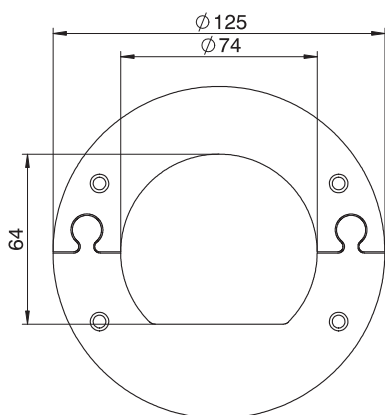

Technické údaje

Druh příslušenství	Rozeta
Bez obsahu halogenů	☒