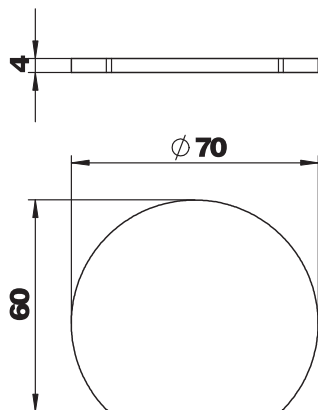

Technické údaje

Druh příslušenství	Gumová podložka
Bez obsahu halogenů	☐