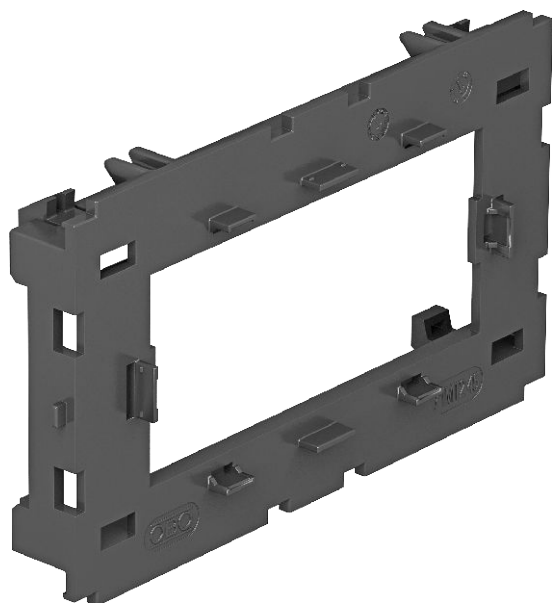

List technických údajů

Montážní nosič, 2x, pro Modul 45®

Výr. č. 6288576

OBO
BETTERMANN

Čelně zajišťovaný dvojitý nosič modulu pro systém datové techniky Modul 45 a zásuvky s ochranným kontaktem Modul 45connect s připojením Wieland.

PA Polyamid

Kmenová data

Č. výr.	6288576
Typ	71MT2 45
Označení 1	Přístrojové vložky, Modul 45
Označení 2	otevřené provedení
Rozměr	140x76x21
Barva	světle šedá
Číslo RAL	7035
Materiál	Polyamid
Zkratka materiálu	PA
Nejmenší prodejní množství	5 kus
Hmotnost	3,05 kg/100 ks

Technické údaje

Počet jednotek	2
Provedení	otevřené
Druh přístroje	Datová technika
Bez obsahu halogenů	<input checked="" type="checkbox"/>
S prostorem při připojení	<input type="checkbox"/>
Způsob montáže krabice	Přední část
Způsob montáže instalačního přístroje	naklapnutí
Možnost odlehčení tahu	<input type="checkbox"/>