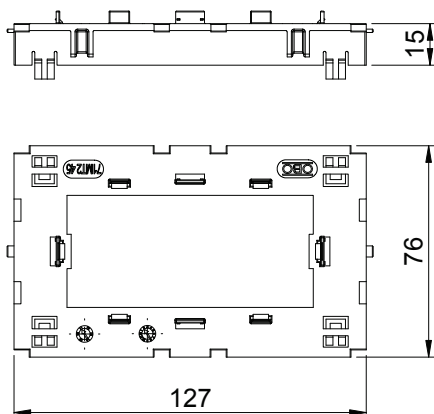

List technických údajů

Montážní nosič, 2x, pro Modul 45®

Výr. č. 6288576

OBO
BETTERMANN

Čelně zajišťovaný dvojitý nosič modulu pro systém datové techniky Modul 45 a zásuvky s ochranným kontaktem Modul 45connect s připojením Wieland.

PA Polyamid

Kmenová data

Č. výr.	6288576
Typ	71MT2 45
Označení 1	Přístrojové vložky, Modul 45
Označení 2	otevřené provedení
Rozměr	140x76x21
Barva	světle šedá
Číslo RAL	7035
Materiál	Polyamid
Zkratka materiálu	PA
Nejmenší prodejní množství	5 kus
Hmotnost	3,05 kg/100 ks

Technické údaje

Počet jednotek	2
Provedení	otevřené
Druh přístroje	Datová technika
Bez obsahu halogenů	<input checked="" type="checkbox"/>
S prostorem při připojení	<input type="checkbox"/>
Způsob montáže krabice	Přední část
Způsob montáže instalačního přístroje	naklapnutí
Možnost odlehčení tahu	<input type="checkbox"/>