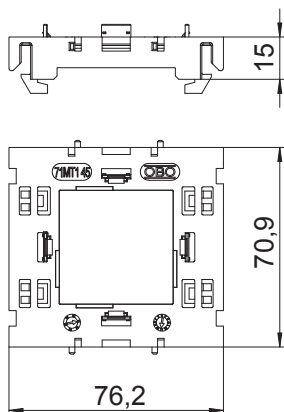

List technických údajů

Montážní nosič, 1x, pro Modul 45®

Výr. č. 6288572

OBO
BETTERMANN

Čelně zajišťovaný nosič modulu pro systém datové techniky Modul 45 a zásuvky s ochranným kontaktem Modul 45connect s připojením Wieland.

PA Polyamid

Kmenová data

Č. výr.	6288572
Typ	71MT1 45
Označení 1	Přístrojové vložky, Modul 45
Označení 2	otevřené provedení
Rozměr	71x76x21
Barva	světle šedá
Číslo RAL	7035
Materiál	Polyamid
Zkratka materiálu	PA
Nejmenší prodejní množství	10 kus
Hmotnost	2,00 kg/100 ks

Technické údaje

Počet jednotek	1
Provedení	otevřené
Druh přístroje	Datová technika
Bez obsahu halogenů	<input checked="" type="checkbox"/>
S prostorem při připojení	<input type="checkbox"/>
Způsob montáže krabice	Přední část
Způsob montáže instalačního přístroje	naklapnutí
Možnost odlehčení tahu	<input type="checkbox"/>