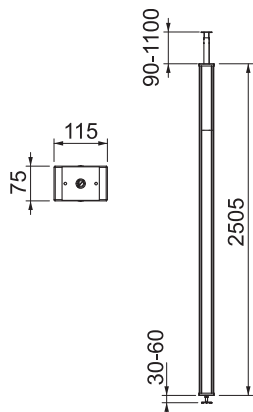

List technických údajů

Instalační sloup z ocelového plechu s vrchním dílem z PVC

Výr. č. 6286540

Instalační sloup z ocelového plechu se systémovým otvorem 76,5 mm.

Sada sestává z:

1 sloup s rozpínáním

celková délka: 2800 mm - 3700 mm

1 stropní nástavec s teleskopickým profilem

1 horní část z PVC

délka: 2500 mm

Součástí balení je 2m přepážky z PVC a 2 spony horního dílu.

Instalační sloup je navržen pro použití instalačních krabic řady 71GD ... s příslušenstvím.

Instalační sloup je již smontován a připraven k okamžitému použití. V závislosti na podmínkách v místě montáže lze dále použít následující příslušenství.

St Ocel

Kmenová data

Č. výr.	6286540
Typ	ISS70110STKRW
Rozměr	2504x115x75
Barva	čistě bílá
Číslo RAL	9010
Materiál	Ocel
Zkratka materiálu	St
Nejmenší prodejní množství	1 kus
Hmotnost	1.100,00 kg/100 ks

Technické údaje

Délka	2.505,00 mm
Šířka	115,00 mm
Výška	75,00 mm
Výška sloupu	2.505,00 mm
Provedení	jednostranný