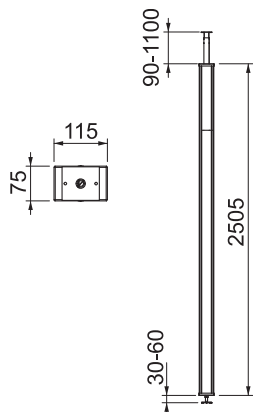

## Instalační sloup z ocelového plechu s krytem z ocelového plechu Výr. č. 6286530

Instalační sloup z ocelového plechu se systémovým otvorem 76,5 mm.

Sada sestává z:

1 sloup s rozpínacím upevněním,  
celková délka: 2800 mm - 3700 mm

1 stropní nástavec s teleskopickým profilem

1 horní část z ocelového plechu,  
délka: 2500 mm

Součástí balení je 2m PVC přepážky a 2 spony horního dílu.

Instalační sloup je navržen pro použití instalačních krabic řady 71GD ... s příslušenstvím.

### Kmenová data

Č. výr.	6286530
Typ	ISS70110STSRW
Rozměr	2504x115x75
Barva	čistě bílá
Číslo RAL	9010
Materiál	Ocel
Zkratka materiálu	St
Nejmenší prodejní množství	1 kus
Hmotnost	1.121,00 kg/100 ks

### Technické údaje

Délka	2.505,00 mm
Šířka	115,00 mm
Výška	75,00 mm
Výška sloupu	2.505,00 mm
Provedení	jednostranný