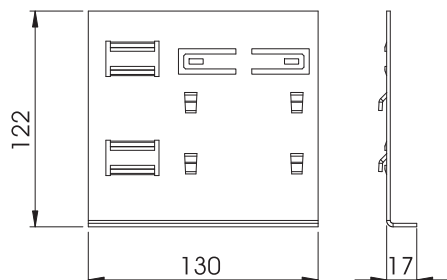

List technických údajů

Adaptér nástěnné konzoly pro GK, plast, šířka kanálu
130 mm
Výr. č. 6279804

Adaptér nástěnné konzoly pro montáž kanálů pro vestavbu přístrojů GK70130 na upevňovací konzoly.

St	Ocel
FS	pásově zinkováno

Kmenová data

Č. výr.	6279804
Typ	KS70130
Rozměr	128x122x27mm
Materiál	Ocel
Zkratka materiálu	St
Povrch	pásově zinkováno
Povrch podle DIN	DIN EN 10346
Povrch zkratka	FS
Nejmenší prodejní množství	1 kus
Hmotnost	26,10 kg/100 ks

Technické údaje

Provedení	Montáž na stěnu
Způsob upevnění pro rozměr kanálu	Zaklapnutelný 70 × 130 mm
Výška kanálu	70,00 mm