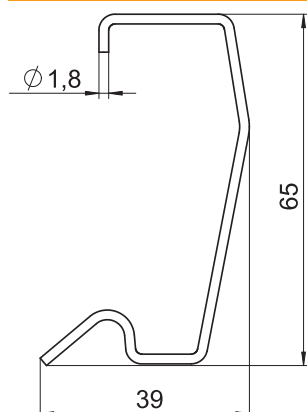

List technických údajů

Upínací třmen

Výr. č. 6279800

Upínací třmen pro aretaci dosednutí mezi konvekční mřížkou a upevňovací konzolou.

Vhodný pro upevňovací konzoly pro šířku okenního parapetu 23,5 mm.

St	Ocel
FS	pásově zinkováno

Kmenová data

Č. výr.	6279800
Typ	SP3
Rozměr	65x30x1,8mm
Materiál	Ocel
Zkratka materiálu	St
Povrch	pásově zinkováno
Povrch podle DIN	DIN EN 10346
Povrch zkratka	FS
Nejmenší prodejní množství	10 kus
Hmotnost	0,26 kg/100 ks

Technické údaje

Délka	2.000,00 mm
Provedení	Montáž na stěnu