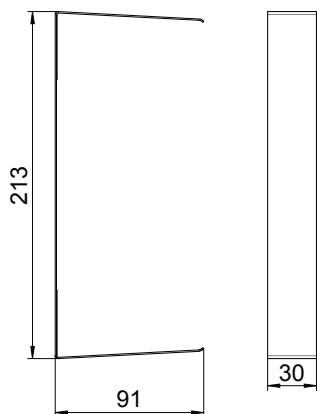

List technických údajů

Kryt spojů, výška kanálu 90 mm

Výr. č. 6279788

Kryt spojů pro kaširování styčných hran kanálů na místě odříznutí.

St Ocel

Kmenová data

Č. výr.	6279788
Typ	G-SVS90210RW
Označení 1	Kryt spojů
Rozměr	90x210x30mm
Barva	čistě bílá
Číslo RAL	9010
Materiál	Ocel
Zkratka materiálu	St
Nejmenší prodejní množství	1 kus
Hmotnost	7,50 kg/100 ks

Technické údaje

Provedení	Kaširování řezu kanálu
Způsob upevnění	Zaklapnutelný
Tvar	symetrický
Bez obsahu halogenů	<input checked="" type="checkbox"/>
Výška kanálu	90,00 mm