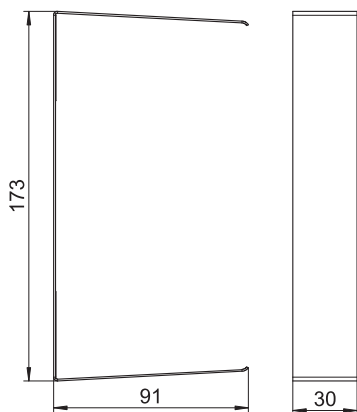

List technických údajů

Kryt spojů, výška kanálu 90 mm

Výr. č. 6279784

Kryt spojů pro kaširování styčných hran kanálů na místě odříznutí.

St Ocel

Kmenová data

Č. výr.	6279784
Typ	G-SVS90170RW
Označení 1	Kryt spojů
Rozměr	90x170x30mm
Barva	čistě bílá
Číslo RAL	9010
Materiál	Ocel
Zkratka materiálu	St
Nejmenší prodejní množství	1 kus
Hmotnost	6,70 kg/100 ks

Technické údaje

Provedení	Kaširování řezu kanálu
Způsob upevnění	Zaklapnutelný
Tvar	symetrický
Bez obsahu halogenů	<input checked="" type="checkbox"/>
Výška kanálu	90,00 mm
Výška kanálu	90,00 mm