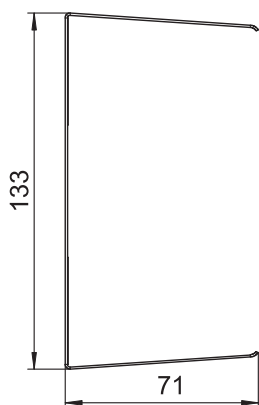

## Kryt spojů, výška kanálu 70 mm

Výr. č. 6279764

Kryt spojů pro kaširování styčných hran kanálů na místě odříznutí.

St Ocel

### Kmenová data

Č. výr.	6279764
Typ	G-SVS70130RW
Označení 1	Kryt spojů
Rozměr	70x130x30mm
Barva	čistě bílá
Číslo RAL	9010
Materiál	Ocel
Zkratka materiálu	St
Nejmenší prodejní množství	1 kus
Hmotnost	5,20 kg/100 ks

### Technické údaje

Provedení	Kaširování řezu kanálu
Způsob upevnění	Zaklapnutelný
Tvar	symetrický
Bez obsahu halogenů	<input checked="" type="checkbox"/>
Výška kanálu	70,00 mm