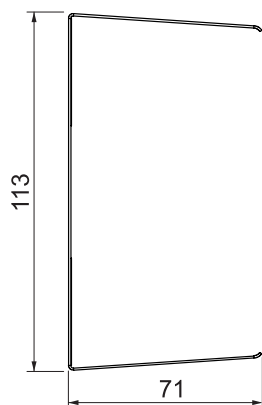

List technických údajů

Kryt spojů, výška kanálu 70 mm

Výr. č. 6279760

Kryt spojů pro kaširování styčných hran kanálů na místě odříznutí.

St Ocel

Kmenová data

Č. výr.	6279760
Typ	G-SVS70110RW
Označení 1	Kryt spojů
Rozměr	70x110x30mm
Barva	čistě bílá
Číslo RAL	9010
Materiál	Ocel
Zkratka materiálu	St
Nejmenší prodejní množství	1 kus
Hmotnost	4,80 kg/100 ks

Technické údaje

Výška kanálu | 70,00 mm