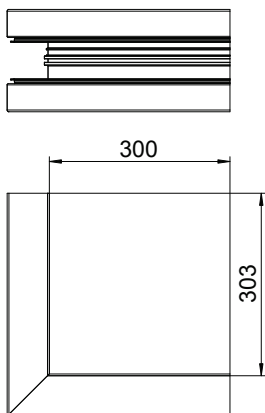

List technických údajů

Vnější roh, pro kanál pro vestavbu přístrojů Rapid 80
typu GA-D90210
Výr. č. 6279613

Vnější roh vhodný pro přímou montáž na stěnu.
Pohledové plochy tvarových dílů jsou potaženy fólií.

Alu	hliník
EL	eloxováno

Kmenová data

Č. výr.	6279613
Typ	GA-DA90210EL
Označení 1	s kartáčovou lištou
Rozměr	90x210mm
Materiál	Hliník
Zkratka materiálu	Alu
Povrch	eloxováno
Povrch zkratka	EL
Nejmenší prodejní množství	1 kus
Hmotnost	291,00 kg/100 ks

Technické údaje

Délka	300,00 mm
Šířka	210,00 mm
Výška	90,00 mm
Počet vrchních dílů	1
Provedení	Spodní díl
pro rozměr kanálu	90 x 210 mm
Kabelový úchyt	<input type="checkbox"/>
Upevňovací prvek	<input type="checkbox"/>
Způsob montáže vrchních dílů	umístěný uvnitř
Montážní děrování ve dně	<input type="checkbox"/>
Šířka vrchního dílu	80 mm
Ochranná fólie	<input checked="" type="checkbox"/>
Symetrické	<input checked="" type="checkbox"/>
Rozsah úhlu	90,00 - 90,00 °