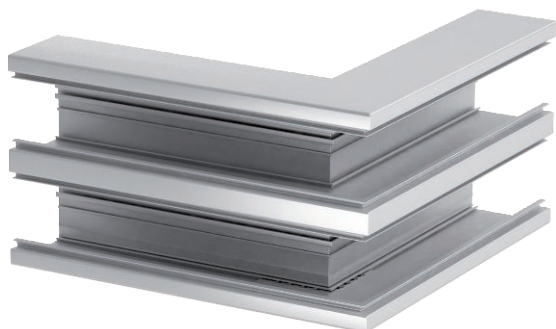

List technických údajů

Vnější roh, pro kanál pro vestavbu přístrojů Rapid 80
typu GA-D90210
Výr. č. 6279613

Vnější roh vhodný pro přímou montáž na stěnu.
Pohledové plochy tvarových dílů jsou potaženy fólií.

Alu	hliník
EL	eloxováno

Kmenová data

Č. výr.	6279613
Typ	GA-DA90210EL
Označení 1	s kartáčovou lištou
Rozměr	90x210mm
Materiál	Hliník
Zkratka materiálu	Alu
Povrch	eloxováno
Povrch zkratka	EL
Nejmenší prodejní množství	1 kus
Hmotnost	291,00 kg/100 ks

Technické údaje

Délka	300,00 mm
Šířka	210,00 mm
Výška	90,00 mm
Počet vrchních dílů	1
Provedení	Spodní díl
pro rozměr kanálu	90 x 210 mm
Kabelový úchyt	<input type="checkbox"/>
Upevňovací prvek	<input type="checkbox"/>
Způsob montáže vrchních dílů	umístěný uvnitř
Montážní děrování ve dně	<input type="checkbox"/>
Šířka vrchního dílu	80 mm
Ochranná fólie	<input checked="" type="checkbox"/>
Symetrické	<input checked="" type="checkbox"/>
Rozsah úhlu	90,00 - 90,00 °