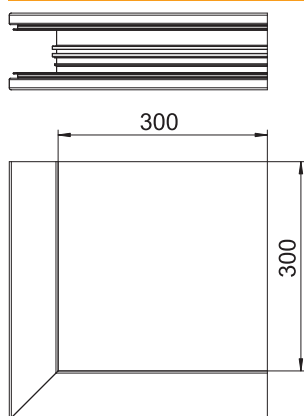

List technických údajů

Vnější roh, pro kanál pro vestavbu přístrojů Rapid 80
typu GA-S70110
Výr. č. 6279213

Vnější roh vhodný pro přímou montáž na stěnu.
Pohledové plochy tvarových dílů jsou potaženy fólií.

Alu	hliník
EL	eloxováno

Kmenová data

Č. výr.	6279213
Typ	GA-SA70110EL
Označení 1	s kartáčovou lištou
Rozměr	70x110mm
Materiál	Hliník
Zkratka materiálu	Alu
Povrch	eloxováno
Povrch zkratka	EL
Nejmenší prodejní množství	1 kus
Hmotnost	159,40 kg/100 ks

Technické údaje

Délka	300,00 mm
Šířka	110,00 mm
Výška	70,00 mm
Počet vrchních dílů	1
Provedení	Spodní díl
pro rozměr kanálu	70 × 110 mm
Kabelový úchyt	<input type="checkbox"/>
Upevňovací prvek	<input type="checkbox"/>
Způsob montáže vrchních dílů	umístěný uvnitř
Montážní děrování ve dně	<input type="checkbox"/>
Šířka vrchního dílu	80 mm
Ochranná fólie	<input checked="" type="checkbox"/>
Symetrické	<input checked="" type="checkbox"/>
Rozsah úhlu	90,00 - 90,00 °