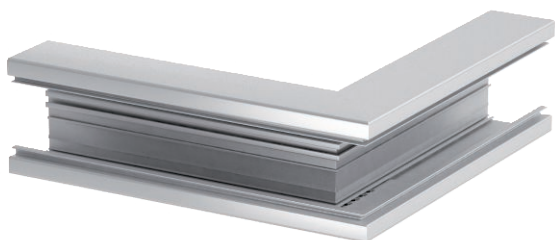

List technických údajů

Vnější roh, pro kanál pro vestavbu přístrojů Rapid 80
typu GA-S70110
Výr. č. 6279213

Vnější roh vhodný pro přímou montáž na stěnu.
Pohledové plochy tvarových dílů jsou potaženy fólií.

Alu	hliník
EL	eloxováno

Kmenová data

Č. výr.	6279213
Typ	GA-SA70110EL
Označení 1	s kartáčovou lištou
Rozměr	70x110mm
Materiál	Hliník
Zkratka materiálu	Alu
Povrch	eloxováno
Povrch zkratka	EL
Nejmenší prodejní množství	1 kus
Hmotnost	159,40 kg/100 ks

Technické údaje

Délka	300,00 mm
Šířka	110,00 mm
Výška	70,00 mm
Počet vrchních dílů	1
Provedení	Spodní díl
pro rozměr kanálu	70 × 110 mm
Kabelový úchyt	<input type="checkbox"/>
Upevňovací prvek	<input type="checkbox"/>
Způsob montáže vrchních dílů	umístěný uvnitř
Montážní děrování ve dně	<input type="checkbox"/>
Šířka vrchního dílu	80 mm
Ochranná fólie	<input checked="" type="checkbox"/>
Symetrické	<input checked="" type="checkbox"/>
Rozsah úhlu	90,00 - 90,00 °