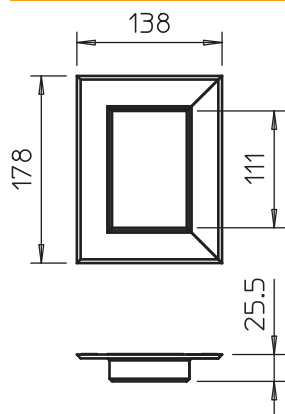

List technických údajů

Nástěnný krycí rámeček hliníkový, uzavřený, 70110

Výr. č. 6278840

Nástěnný krycí rámeček uzavřený, k začištění prostupů stěnami při montáži na konzoly. V odpovídajících rozměrech je vhodný také jako stropní deska pro instalační sloupce ISS.

Alu hliník

Kmenová data

Č. výr.	6278840
Typ	G-AWAG70110RW
Označení 1	Krycí rámeček
Označení 2	uzavřený
Rozměr	178x25x138
Barva	čistě bílá
Číslo RAL	9010
Materiál	Hliník
Zkratka materiálu	Alu
Nejmenší prodejní množství	1 kus
Hmotnost	16,00 kg/100 ks

Technické údaje

Šířka	178,00 mm
Výška	138,00 mm
Rozměr a	178,00 mm
Rozměr b	138,00 mm
Provedení	symetrický
Bez obsahu halogenů	☐
Výška kanálu	70,00 mm
Způsob montáže kanálu	Stěna